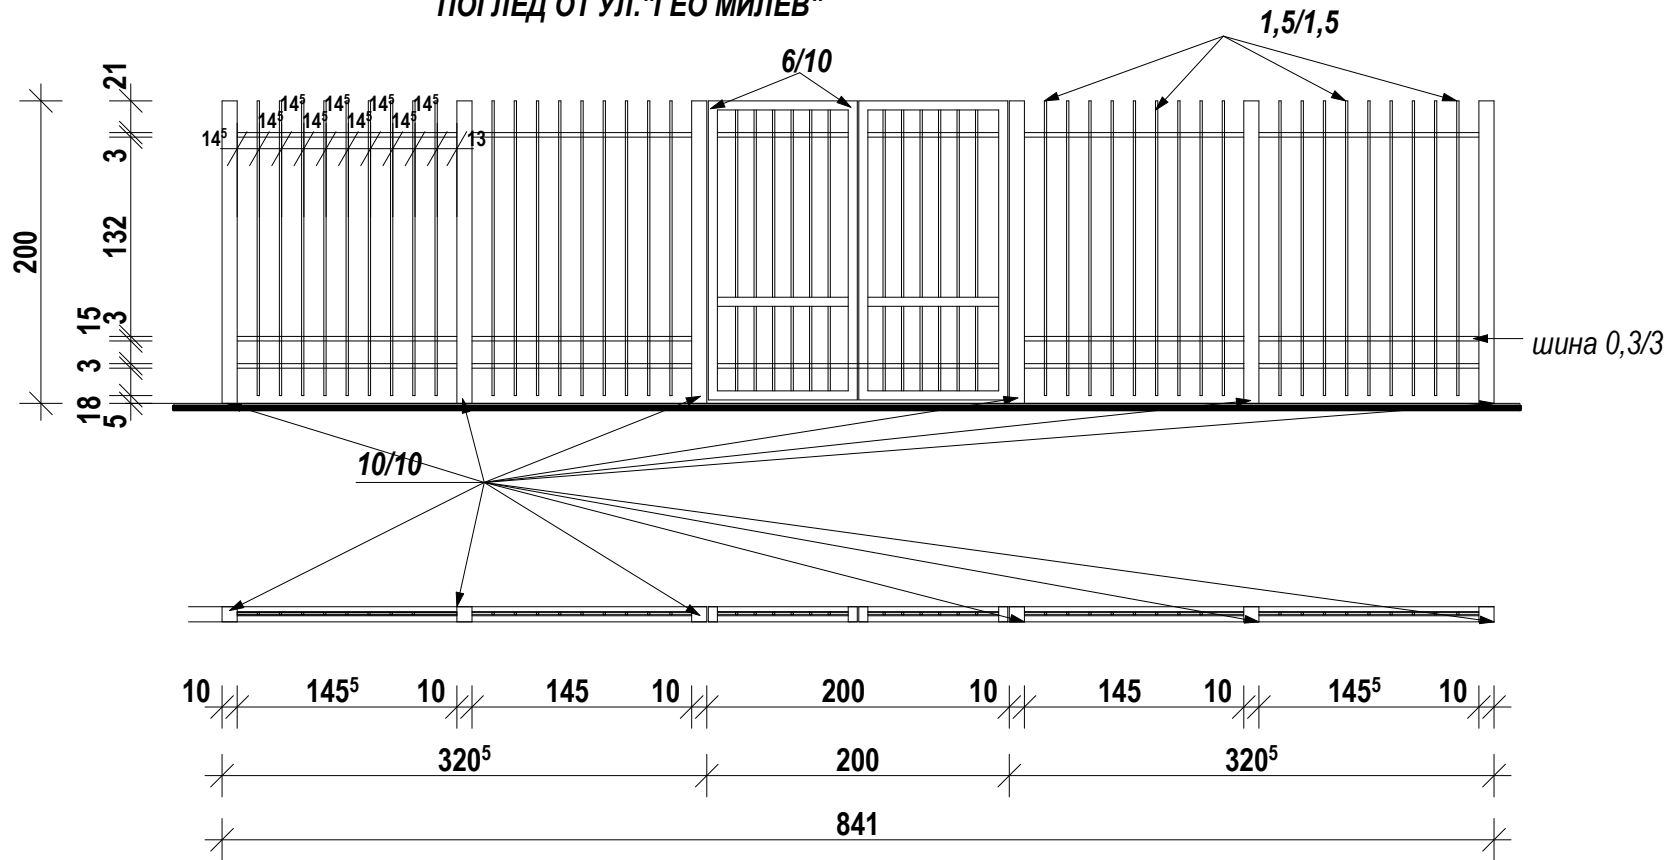

МЕТАЛНА ОГРАДА ЮГ

ПОГЛЕД ОТ УЛ. "ГЕО МИЛЕВ"

ХОРИЗОНТАЛЕН РАЗРЕЗ

заб. източната ограда е с размер 12,00 м

проект	ОГРАДА	мащаб	1:50
възложител	ОБЩИНА РАДНЕВО		
проектант	арх. Д. Нейков	фаза	ТП
		част	Арх.

АРХИТЕКТУРНО БЮРО
Ст. Загора, ул. Ив. Гарванов 2